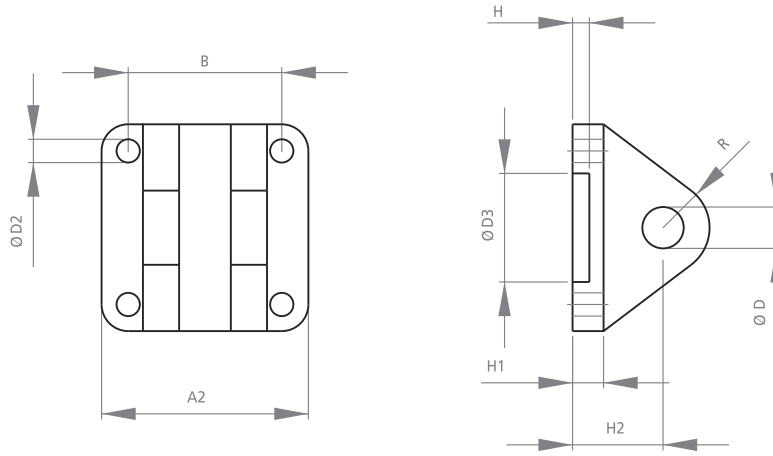

EBW ÖZEL
EKLEM BAĞLANTI

EBW SPECIAL
SWIVEL FLANGE

CETOP

SİLİNDİR Q mm CYLINDER	A2	B	D	D2	D3	H	H1	H2	R
EBW63	80	59.4	16/18	7	42	7	12	39	18